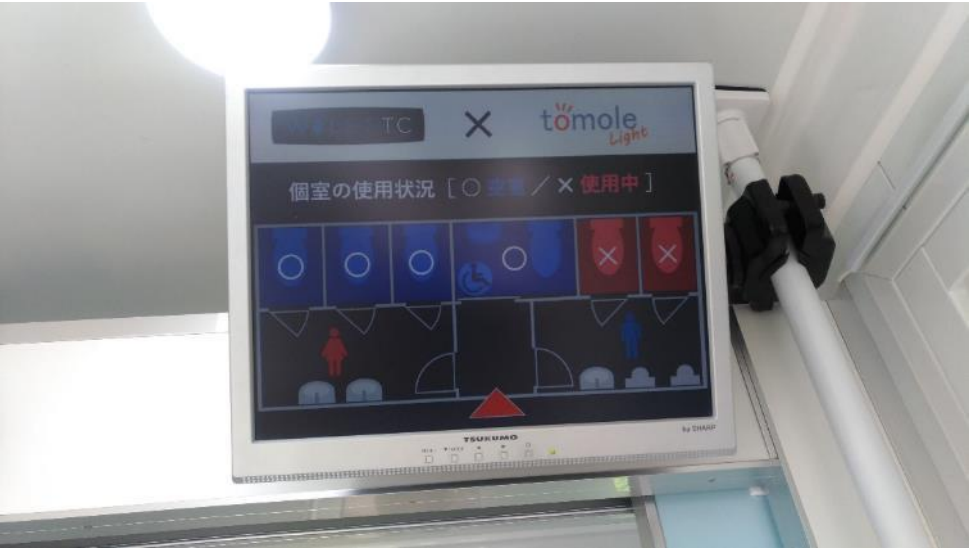

tomole Light 導入事例

No.3 ウォレットジャパン株式会社様